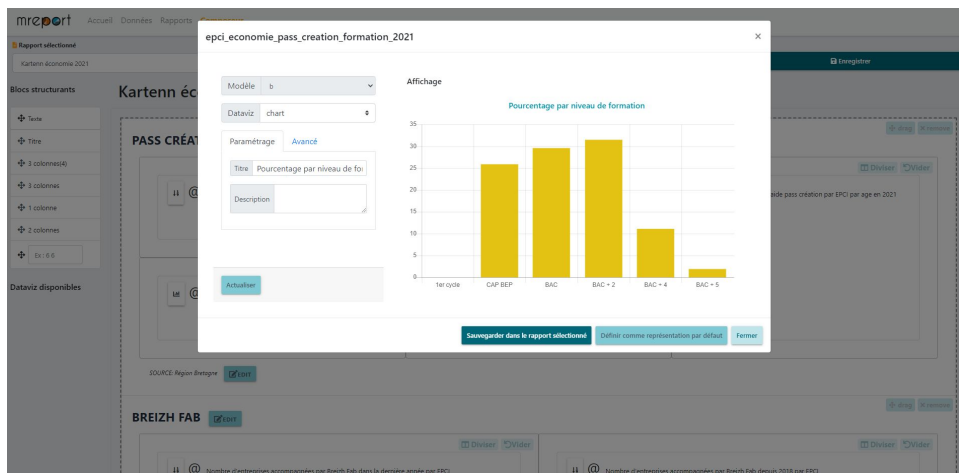

Kartenn économie

Loïc Ecault – Région Bretagne

Cas d'usages

Kartenn économie

- Objectif : avoir un panorama des aides versées par la Région Bretagne via une entrée carto
- Utilisation de l'écosystème du SIG régional :
 - mviewer
 - mreport
 - postgres
 - geoserver

Cas d'usages

Kartenn économie : mreport

- Création interne Région Bretagne
- Outil de création de rapports avec dataviz variées
- Lien git : <https://github.com/geobretagne/mreport>

Cas d'usages

Kartenn économie : démo

Cas d'usages

Kartenn économie

- Réutilisation des dataviz dans les portraits de territoires

Merci
pour votre attention