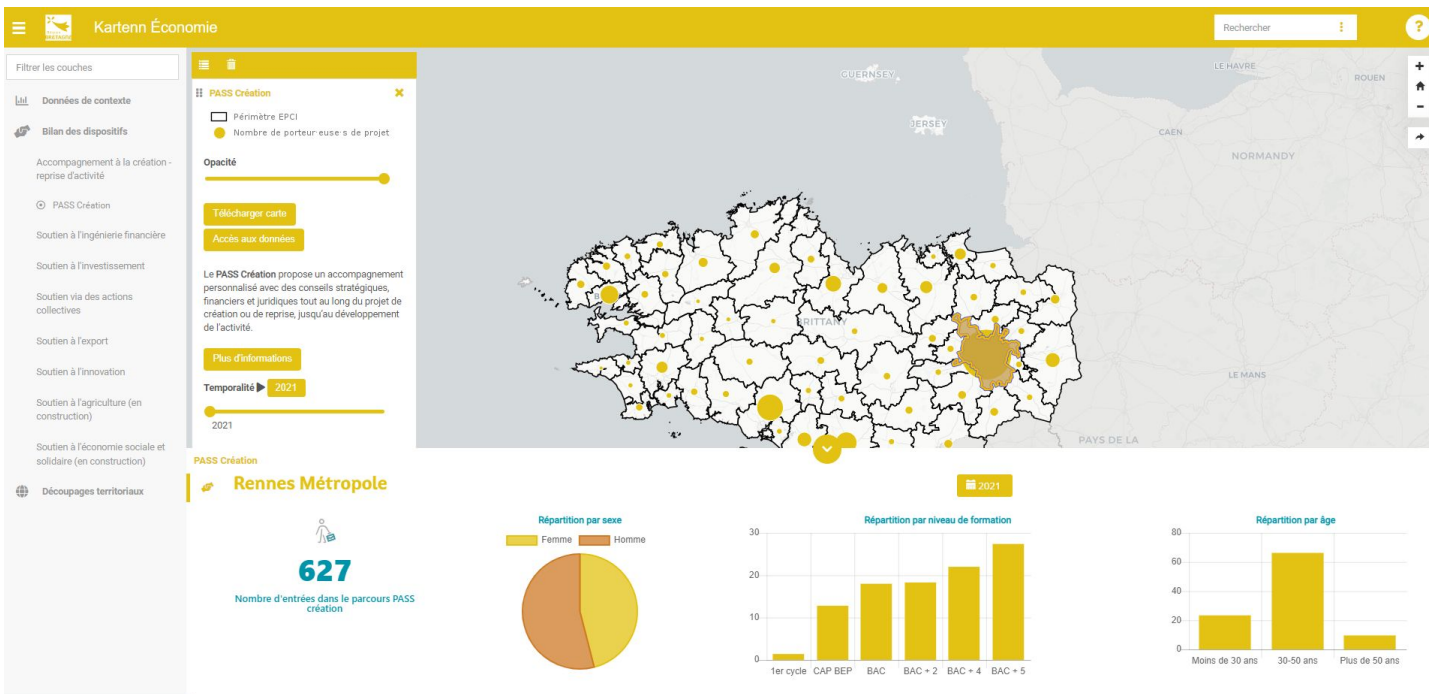

Kartenn économie

Loïc Ecault – Région Bretagne

Cas d'usages

Kartenn économie

- Objectif : avoir un panorama des aides versées par la Région Bretagne via une entrée carto
- Utilisation de l'écosystème du SIG régional :
 - mviewer
 - mreport
 - postgres
 - geoserver

Cas d'usages

Kartenn économie : mreport

- Création interne Région Bretagne
- Outil de création de rapports avec dataviz variées
- Lien git : <https://github.com/geobretagne/mreport>

Cas d'usages

Kartenn économie : démo

Cas d'usages

Kartenn économie

- Réutilisation des dataviz dans les portraits de territoires

Merci
pour votre attention